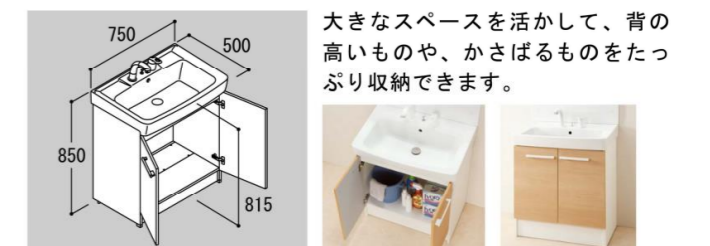

oft 洗髪・洗面化粧台 オフト

みんなが快適、しかもエコなスタンダード化粧台。
リフォームへの配慮もさらに充実しました。

CG合成によるイメージ画像です。

LIXIL

カラーバリエーション

スタンダード

VP1W
扉：VP1(ホワイト)
洗面器：BW1(ホワイト)

VP1P
扉：VP1(ホワイト)
洗面器：LR8(ピンク)

洗面器

ゆったり使える 陶器製大型洗面器

※写真の排水栓は実際の仕様とは異なります。

水栓まわりに設けた約5°の傾斜が、水滴を残りにくくします。広さも深さもたっぷりの大型洗面器は、洗顔・洗髪はもちろん、つけ置き洗いなども快適です。

エコハンドル

よく使う正面のハンドル位置で「水」を出す省エネ設計。お湯を無意識に使うことがないため、無駄な給湯エネルギーを使いません。

【試算条件】「エネルギーの使用の合理化に関する建築主等及び特定建築物の所有者の判断の基準」における給湯量(東京、床面積120m²の住宅)から算出。[引用元]「エネルギーの使用の合理化に関する建築主等及び特定建築物の所有者の判断の基準」および自社基準[単価]上下水道:265円/m³(税込)、都市ガス:181円/m³(税込)

年間約 1,300円 節約できます。

水栓金具

シングルレバー洗髪シャワー水栓 SF-500SY-MB8

化粧台本体

扉タイプ FTVN-755SY1/VP1W

ミラーキャビネット

リフォームアイテム

タオル掛け兼用取っ手