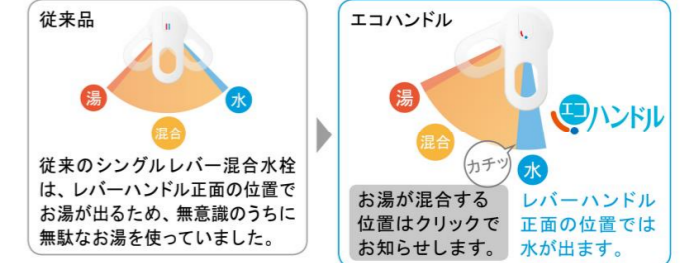

oft 洗髪・洗面化粧台 オフト

みんなが快適、しかもエコなスタンダード化粧台。
リフォームへの配慮もさらに充実しました。

CG合成によるイメージ画像です。

LIXIL

カラーバリエーション

スタンダード

VP1W
扉：VP1(ホワイト)
洗面器：BW1(ホワイト)

VP1P
扉：VP1(ホワイト)
洗面器：LR8(ピンク)

洗面器

ゆったり使える 陶器製大型洗面器

※写真の排水栓は実際の仕様とは異なります。

水栓まわりに設けた約5°の傾斜が、水滴を残りにくくします。広さも深さもたっぷりの大型洗面器は、洗顔・洗髪はもちろん、つけ置き洗いなども快適です。

エコハンドル

よく使う正面のハンドル位置で「水」を出す省エネ設計。お湯を無意識に使うことがないため、無駄な給湯エネルギーを使いません。

【試算条件】「エネルギーの使用の合理化に関する建築主等及び特定建築物の所有者の判断の基準」における給湯量(東京、床面積120m²の住宅)から算出。[引用元]「エネルギーの使用の合理化に関する建築主等及び特定建築物の所有者の判断の基準」および自社基準[単価]上下水道:265円/m³(税込)、都市ガス:181円/m³(税込)

年間約 1,300円 節約できます。

水栓金具

シングルレバー洗髪シャワー水栓 SF-500SY-MB8

化粧台本体

扉タイプ FTVN-755SY1/VP1W

ミラーキャビネット

リフォームアイテム

タオル掛け兼用取っ手