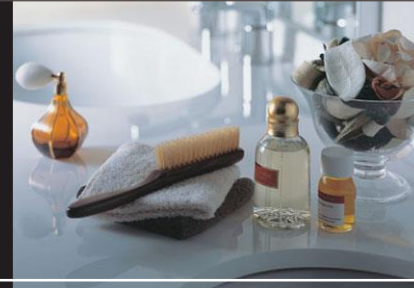

oft 洗髪・洗面化粧台 オフト

みんなが快適、しかもエコなスタンダード化粧台。
リフォームへの配慮もさらに充実しました。

CG合成によるイメージ画像です。

LIXIL

カラーバリエーション

スタンダード

VP1W
扉：VP1(ホワイト)
洗面器：BW1(ホワイト)

VP1P
扉：VP1(ホワイト)
洗面器：LR8(ピンク)

洗面器

ゆったり使える 陶器製大型洗面器

※写真の排水栓は実際の仕様とは異なります。

水栓まわりに設けた約5°の傾斜が、水滴を残りにくくします。広さも深さもたっぷりの大型洗面器は、洗顔・洗髪はもちろん、つけ置き洗いなども快適です。

エコハンドル

よく使う正面のハンドル位置で「水」を出す省エネ設計。お湯を無意識に使うことがないため、無駄な給湯エネルギーを使いません。

【試算条件】「エネルギーの使用の合理化に関する建築主等及び特定建築物の所有者の判断の基準」における給湯量(東京、床面積120m²の住宅)から算出。[引用元]「エネルギーの使用の合理化に関する建築主等及び特定建築物の所有者の判断の基準」および自社基準[単価]上下水道:265円/m³(税込)、都市ガス:181円/m³(税込)

年間約 1,300円 節約できます。

水栓金具

シングルレバー洗髪シャワー水栓 SF-500SY-MB8

化粧台本体

扉タイプ FTVN-755SY1/VP1W

ミラーキャビネット

リフォームアイテム

タオル掛け兼用取っ手