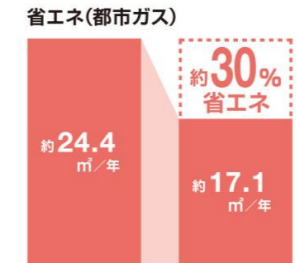

洗面器

ゆったり使える 陶器製大型洗面器

※写真の排水栓は実際の仕様とは異なります。

水栓まわりに設けた約5°の傾斜が、水滴を残りにくくします。広さも深さもたっぷりの大型洗面器は、洗顔・洗髪はもちろん、つけ置き洗いなども快適です。

エコハンドル

よく使う正面のハンドル位置で「水」を出す省エネ設計。お湯を無意識に使うことがないため、無駄な給湯エネルギーを使いません。

【試算条件】「エネルギーの使用の合理化に関する建築主等及び特定建築物の所有者の判断の基準」における給湯量(東京、床面積120m²の住宅)から算出。[引用元]「エネルギーの使用の合理化に関する建築主等及び特定建築物の所有者の判断の基準」および自社基準[単価]上下水道:265円/m³(税込)、都市ガス:181円/m³(税込)