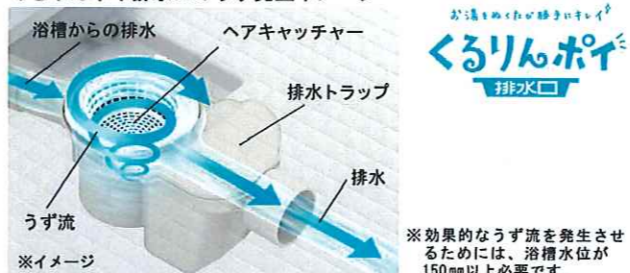

豊富なアイテムで、さまざまなニーズにお応えして
“快適を生み出す”オールラウンドバスルーム。

CG合成によるイメージ画像です。

LIXIL

■ 壁パネルカラー アクセント張り

Lパネル (EB) + Lパネル (EB)

Lパネル (EB) + Lパネル (マット)

■ 浴槽カラー FRP

■ エブロンカラー

■ 床カラー 単色

くるりんポイ排水口

うずのチカラで、排水口を手間なくキレイに。
浴槽排水を利用して排水口内に“うず”を発生させて、排水口を洗
浄しながらヘアキャッチャー内でゴミをまとめます。

くるりんポイ排水口のうず発生イメージ

ゴミ捨ては、
たったの2ステップ

お湯をぬきます。まとまったゴミをポイ! 従来の排水口 くるりんポイ排水口

シンプル構造で、
お掃除がもっとカンタンに

天井&照明