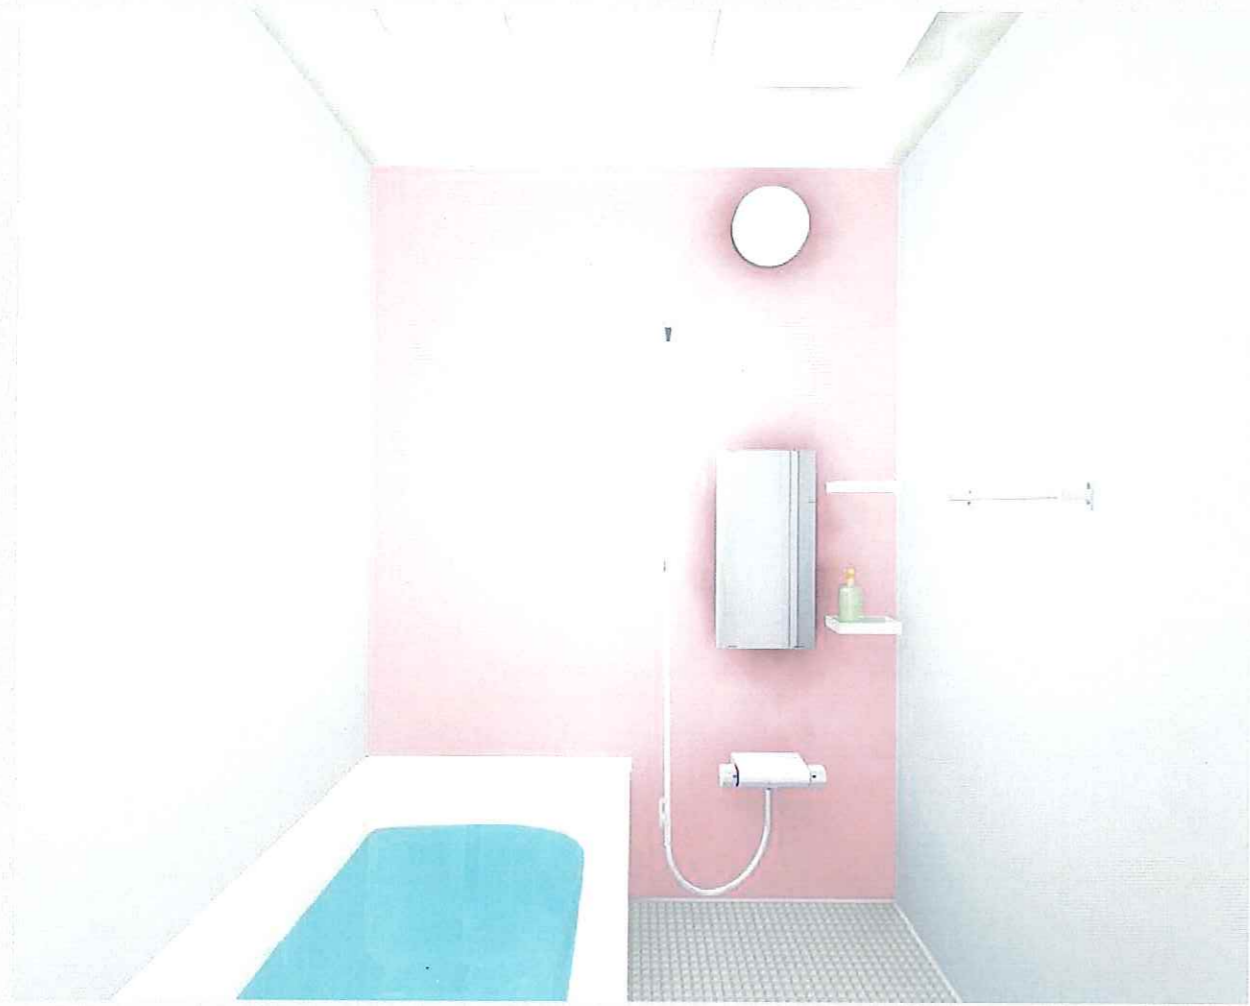

豊富なアイテムで、さまざまなニーズにお応えして
“快適を生み出す”オールラウンドバスルーム。

CG合成によるイメージ画像です。

LIXIL

■ 壁パネルカラー アクセント張り

Lパネル (EB) + Lパネル (EB)

Lパネル (EB) + Lパネル (マット)

■ 浴槽カラー FRP

■ エブロンカラー

■ 床カラー 単色

くるりんポイ排水口

うずのチカラで、排水口を手間なくキレイに。
浴槽排水を利用して排水口内に“うず”を発生させて、排水口を洗
浄しながらヘアキャッチャー内でゴミをまとめます。

くるりんポイ排水口のうず発生イメージ

ゴミ捨ては、
たったの2ステップ

お湯をぬきます。まとまったゴミをポイ! 従来の排水口 くるりんポイ排水口

シンプル構造で、
お掃除がもっとカンタンに

天井&照明

※写真はイメージです。照明灯数は浴室
サイズ等によって異なります。
平天井+ネオサークル照明(蛍光灯ランプ)
EFD-G1-1A

換気設備

天井換気扇
UF-27A

ミラー

ミラー (3060)
KGM-3060 (1) S

収納

カラーバリエーション
 W91 (ホワイト) N11 (ブラック)
収納棚180W<ホワイト>(2段)
NT-180A (6) -2S/W91

ドア

キレイドア
カラーバリエーション
本体カラー
 W(ホワイト)
 SI(シルバー)
 K(ブラック)
折り戸 [11mm段差] (800W)
VDY-8002006R (73) /W

タオル掛

TB-400E-K

フロタ

※写真はイメージです。
見積り内容とは異なる場合があります。
巻フタ
BL-S75117

水はけの良い床

※換気や床の清掃、使用状況などの条件
によっては水が残ることがあります。

◆お願い
商品によっては、改良などにより仕様、寸法、カラーなどに多少の変更が生じる場合がありますのでご了承ください。
商品写真は印刷のため、現物と若干異なりますので、実際の商品見本でお確かめください。
商品写真は参考例です。実際に花瓶や小物を置かれる場合は、落下等の事故がないように取り扱いご注意ください。
表示価格は、商品代りのみのメーカー希望小売価格で、取付費・工事費、消費税、セット写真の小物など別途ご負担をお願いいたします。
掲載内容及び写真・図版の無断転載はたくお断りします。(許可なく転載・流用した場合、損害賠償が発生します。)