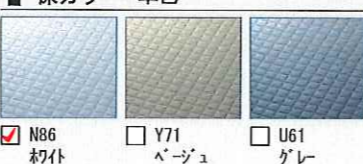

豊富なアイテムで、さまざまなニーズにお応えして
“快適を生み出す”オールラウンドバスルーム。

CG合成によるイメージ画像です。

LIXIL

■ 壁パネルカラー アクセント張り

Lパネル (EB) + Lパネル (EB)

Lパネル (EB) + Lパネル (マット)

■ 浴槽カラー FRP

■ エブロンカラー

■ 床カラー 単色

くるりんポイ排水口

うずのチカラで、排水口を手間なくキレイに。
浴槽排水を利用して排水口内に“うず”を発生させて、排水口を洗
浄しながらヘアキャッチャー内でゴミをまとめます。

くるりんポイ排水口のうず発生イメージ

ゴミ捨ては、
たったの2ステップ

お湯をぬきます。まとまったゴミをポイ! 従来の排水口 くるりんポイ排水口

シンプル構造で、
お掃除がもっとカンタンに

天井&照明

キレイドア
カラーバリエーション
本体カラー
 W(ホワイト)
 SI(シルバー)
 K(ブラック)
折り戸 [11mm段差] (800W)
VDY-8002006R (73) /W

タオル掛

TB-400E-K

フロタ

※写真はイメージです。
見積り内容とは異なる場合があります。
巻フタ
BL-S75117

水はけの良い床

※換気や床の清掃、使用状況などの条件
によっては水が残ることがあります。

◆お願い
商品によっては、改良などにより仕様、寸法、カラーなどに多少の変更が生じる場合がありますのでご了承ください。
商品写真は印刷のため、現物と若干異なりますので、実際の商品見本でお確かめください。
商品写真は参考例です。実際に花瓶や小物を置かれる場合は、落下等の事故がないように取り扱いご注意ください。
表示価格は、商品代りのみのメーカー希望小売価格で、取付費・工事費、消費税、セット写真の小物など別途ご負担をお願いいたします。
掲載内容及び写真・図版の無断転載はたくお断りします。(許可なく転載・流用した場合、損害賠償が発生します。)