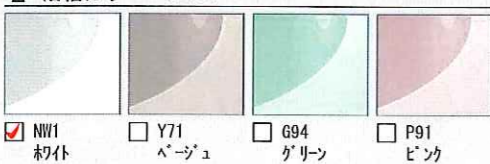

豊富なアイテムで、さまざまなニーズにお応えして
“快適を生み出す”オールラウンドバスルーム。

CG合成によるイメージ画像です。

LIXIL

■ 壁パネルカラー アクセント張り

Lパネル (EB) + Lパネル (EB)

Lパネル (EB) + Lパネル (マット)

■ 浴槽カラー FRP

■ エブロンカラー

■ 床カラー 単色

くるりんポイ排水口

うずのチカラで、排水口を手間なくキレイに。
浴槽排水を利用して排水口内に“うず”を発生させて、排水口を洗
浄しながらヘアキャッチャー内でゴミをまとめます。

くるりんポイ排水口のうず発生イメージ

ゴミ捨ては、
たったの2ステップ

お湯をぬきます。まとまったゴミをポイ! 従来の排水口 くるりんポイ排水口

シンプル構造で、
お掃除がもっとカンタンに

天井&照明