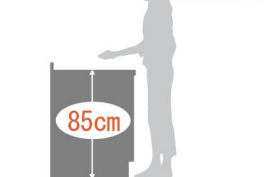

ワークトップ高さ

カウンター高さ 85 cm
身長160 cm

ワークトップのおすすめ高さは、
身長(cm)÷2+5cmが目安です。